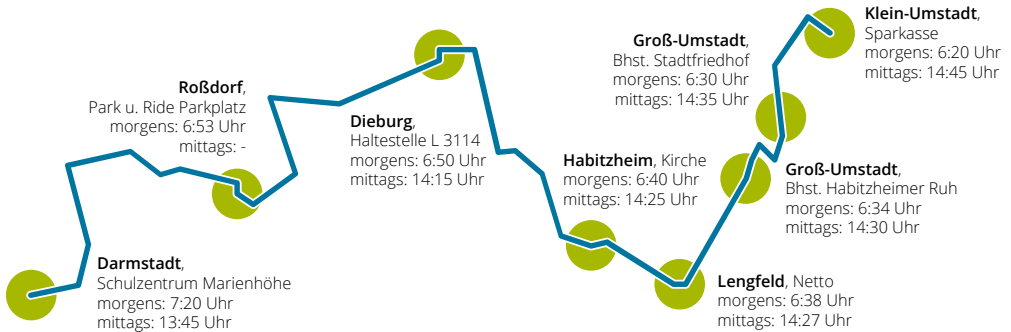

# MIT DEM BUS SICHER AUF DIE HÖHE!

## TÄGLICH KOMFORTABEL IN DIE SCHULE

Schülerinnen und Schüler aus dem vorderen Odenwald werden jeden Morgen pünktlich auf den Campus gebracht und mittags wieder abgeholt. Dafür sorgt das Busunternehmen Jungermann, das schon viele Jahren dem Schulzentrum Marienhöhe verbunden ist.

### Omnibusbetrieb Heinrich Jungermann GmbH

Am Stuckertsgraben 8  
64823 Groß-Umstadt  
06078 78 05-0

[WWW.MARIENHOEHE.DE](http://WWW.MARIENHOEHE.DE)